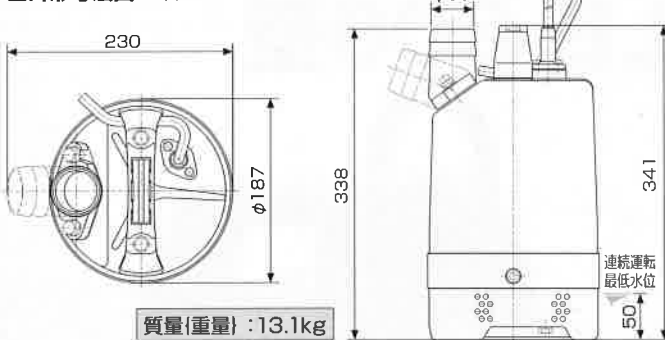

Amenics

地球にやさしい再生紙と植物性インクを使用。
当社の地球環境問題への具体的な取り組みです。

ハイスピン構造を採用、ウレタンゴム部材の採用により小型・軽量化を実現!!

■要部標準仕様

項目	吐出し口径(mm)	50
取扱液	質	雨水・湧水・工事排水・土砂水
	温	0~40℃
ポンプ構造	羽根車	ハイスピン
	軸封	ダブルメカニカルシール (オイルリフター装備)
	軸受	密封玉軸受
	羽根車	耐水性特殊ウレタンゴム
	ケーシング	特殊合成ゴム
	サクシオンカバー	SPC+耐水性特殊ウレタンゴム
	軸封(メカニカルシール)	SiC
モーター	種類・極数	乾式水中形誘導電動機・2極
	絶縁	E種
	相・電圧	50Hz 単相 100V/200V 60Hz 単相 100V/200V
	保護装置(内蔵)	サークルサーマルプロテクタ
	潤滑油	タービン油 VG32
	フレーム	ADC12
	主軸	SUS403
ケーブル	ケーブル	VCT
	接続	ホースカップリング

吐出し方向「上」「横」変更可能

吐出し方向「上」「横」を変更可能。横引き時のホースの折れ曲がりを防止します。袋ネットを緩めるだけで脱着可能です。

■性能曲線

■外形寸法図 単位: mm

質量(重量) : 13.1kg

■50/60Hz共通標準仕様

吐出し口径 mm	型式	出力 W	相・電圧 (単相) V	全揚程 m	吐出し量 m³/min	始動方式	異物通過径 mm	キャブタイヤケーブル長さ m
50	LB-800	750	100	11	0.16	コンデンサ運転	6	5
	LB-800J		200					