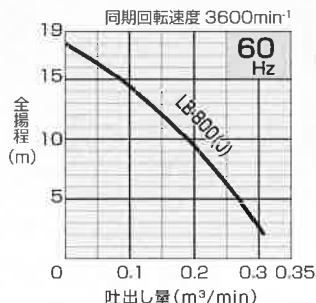

Amenics

地球にやさしい再生紙と植物性インクを使用。
当社の地球環境問題への具体的な取り組みです。

ハイスピン構造を採用、ウレタンゴム部材の採用により小型・軽量化を実現!!

■要部標準仕様

項目	吐出し口径(mm)	50
取扱液	質	雨水・湧水・工事排水・土砂水
	温	0~40℃
ポンプ構造	羽根車	ハイスピン
	軸封	ダブルメカニカルシール (オイルリフター装備)
	軸受	密封玉軸受
	羽根車	耐水性特殊ウレタンゴム
	ケーシング	特殊合成ゴム
	サクシオンカバー	SPC+耐水性特殊ウレタンゴム
	軸封(メカニカルシール)	SiC
モーター	種類・極数	乾式水中形誘導電動機・2極
	絶縁	E種
	相・電圧	50Hz 単相 100V/200V 60Hz 単相 100V/200V
	保護装置(内蔵)	サークルサーマルプロテクタ
	潤滑油	タービン油 VG32
	フレーム	ADC12
	主軸	SUS403
ケーブル	ケーブル	VCT
	接続	ホースカップリング

吐出し方向「上」「横」変更可能

吐出し方向「上」「横」を変更可能。横引き時のホースの折れ曲がりを防止します。袋ネットを緩めるだけで脱着可能です。

■性能曲線

■外形寸法図 単位: mm

質量(重量) : 13.1kg

■50/60Hz共通標準仕様

吐出し口径 mm	型式	出力 W	相・電圧 (単相) V	全揚程 m	吐出し量 m³/min	始動方式	異物通過径 mm	キャブタイヤケーブル長さ m
50	LB-800	750	100	11	0.16	コンデンサ運転	6	5
	LB-800J		200					