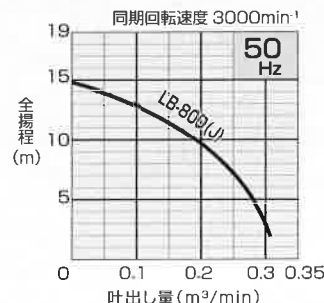

Amenics

地球にやさしい再生紙と植物性インクを使用。
当社の地球環境問題への具体的な取り組みです。

ハイスピン構造を採用、ウレタンゴム部材の採用により小型・軽量化を実現!!

■要部標準仕様

項目	吐出し口径(mm)	50
取扱液	質	雨水・湧水・工事排水・土砂水
	温	0~40℃
ポンプ構造	羽根車	ハイスピン
	軸封	ダブルメカニカルシール (オイルリフター装備)
	軸受	密封玉軸受
	羽根車	耐水性特殊ウレタンゴム
	ケーシング	特殊合成ゴム
	サクシオンカバー	SPC+耐水性特殊ウレタンゴム
	軸封(メカニカルシール)	SiC
モーター	種類・極数	乾式水中形誘導電動機・2極
	絶縁	E種
	相・電圧	50Hz 単相 100V/200V 60Hz 単相 100V/200V
	保護装置(内蔵)	サークルサーマルプロテクタ
	潤滑油	タービン油 VG32
	フレーム	ADC12
	主軸	SUS403
ケーブル	ケーブル	VCT
	接続	ホースカップリング

吐出し方向「上」「横」変更可能

吐出し方向「上」「横」を変更可能。横引き時のホースの折れ曲がりを防止します。袋ネットを緩めるだけで脱着可能です。

■性能曲線

■外形寸法図 単位: mm

質量(重量) : 13.1kg

■50/60Hz共通標準仕様

吐出し口径 mm	型式	出力 W	相・電圧 (単相) V	全揚程 m	吐出し量 m³/min	始動方式	異物通過径 mm	キャブタイヤケーブル長さ m
50	LB-800	750	100	11	0.16	コンデンサ運転	6	5
	LB-800J		200					