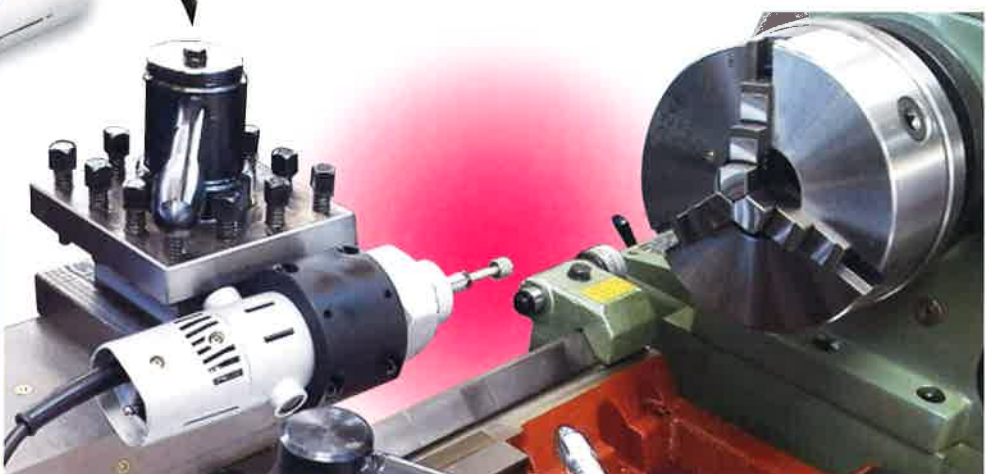

特別企画 2 ハンドグラインダー リューター L-4TP

1式ご成約ごとに QUO カード (¥1,000分) をご進呈致します。

超硬カッターでの
仕上げが抜群です。

汎用旋盤刃物台への取り付けが簡単に！！

定価：¥56,900(税別)

モーターホルダー
MF615
¥7,500(税別)

特別企画 3 リューター先端工具 工具セット

展示会当日御注文の先端工具を定価の半額にてご提供します。